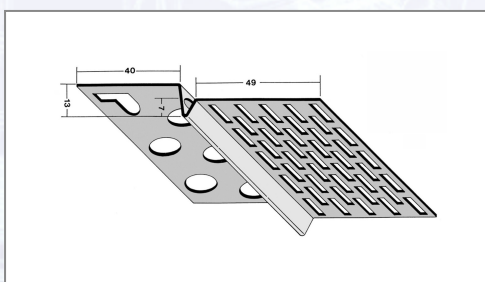

Prezračevalni profil PROTEKTOR 9224

Profil iz aluminija z belim osnovnim premazom, za montažo na izolacijske plošče - stiropor. Prečni prerez zračenja: 207 cm²/m.

Art.Nr.	Beschreibung	Einheit
Z49224250	Prezračevalni profil 9224 13mm 2,50m/palica 20pal/vez 70vez/pal	M