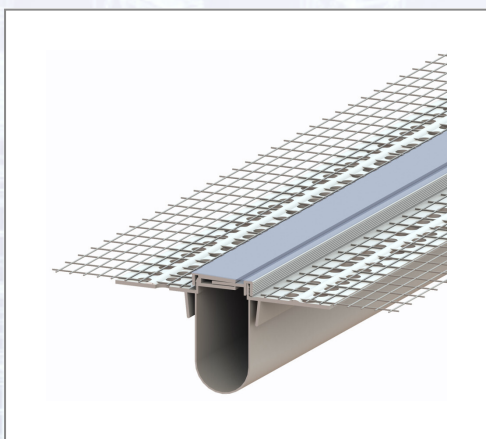

Pokrivni profil LORENCIC za dilatacijski profil art. 4044X

PVC-pokrivni profil bele ali sive barve, za dilatacijski profil art. 4044X.

Art.Nr.	Beschreibung	Einheit
Z4044ADPW-LO	Pokrivni profil, bele barve, za art. Z4044X, 2,5m/palica P25	STA
Z4044ADPG-LO	Pokrivni profil, sive barve RAL 7045, za art. Z4044X, 2,5m/palica P25	STA